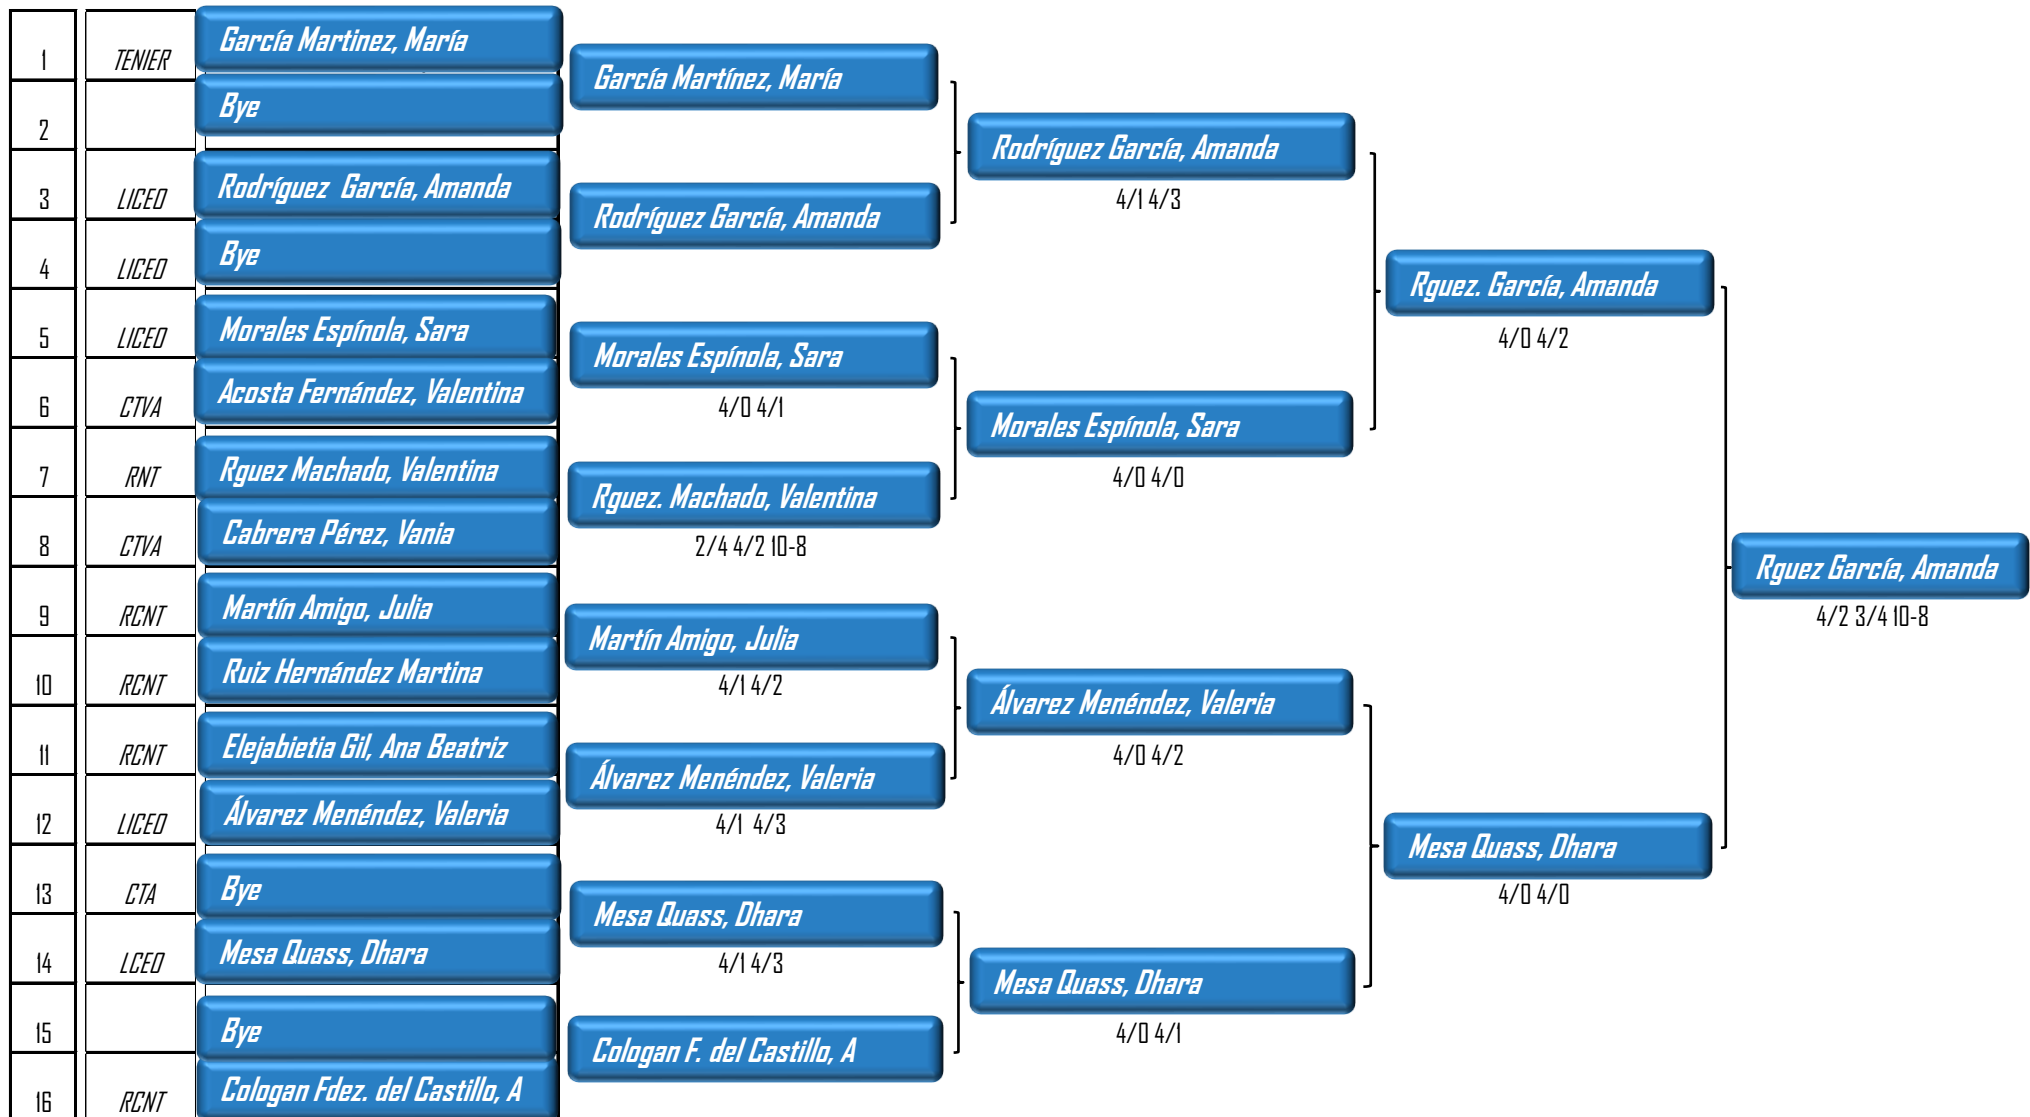

I TORNEO PROMOCIÓN ESCUELAS DE TENIS DE TENERIFE

Categoría	Sexo	Fase	Juez Árbitro - Nº Licencia
BENJAMÍN	FEMENINO	FINAL	CARLOS LOBATO
ESCUELA	JUGADOR	Cuartos final	Semifinal
		Final	Campeona

Rguez García, Amanda
4/2 3/4 10-8